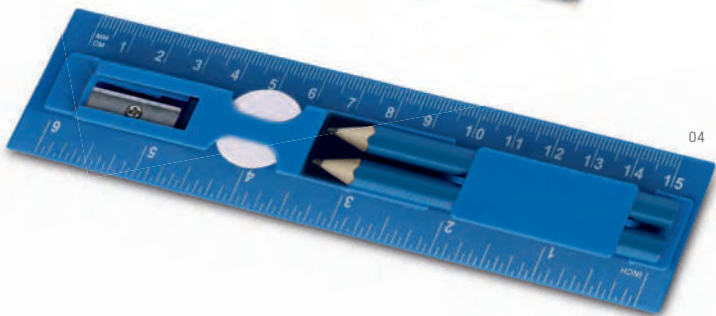

22

06

13

93575

Ensemble de géométrie. Coffret en PP avec 3 pièces:
1 compas, 1 porte-mine et 10 mines 0.5.

▮ 128 x 42 x 20 mm

♣ PD - 50 x 10 mm

UN. 1 250 500 1000 2500

€ 1,99 1,93 1,87 1,83 1,79

08

04

93566

Ensemble écriture. PS. Règle de 15 cm, 2 crayons,
1 gomme et 1 taille-crayon inclus.

▮ Règle: 157 x 42 x 15 mm

♣ PD - 30 x 10 mm

UN. 1 1000 2500 5000 10000

€ 0,72 0,70 0,68 0,66 0,65