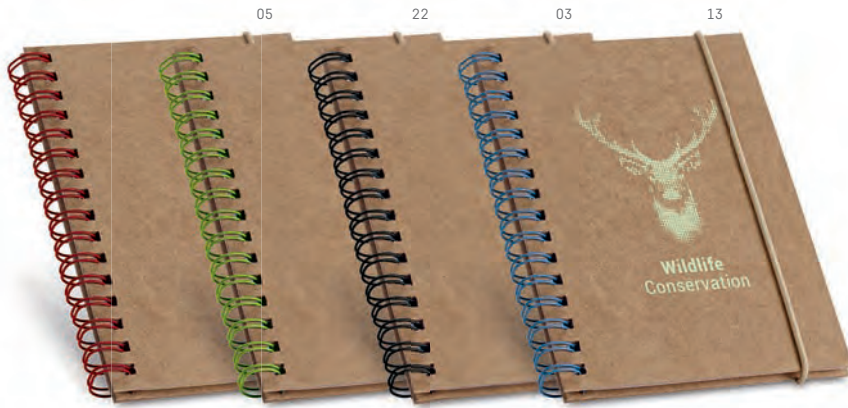

93707

Bloc-notes. Carton. Couverture rigide. Avec 60 feuilles lignées en papier recyclé.

100 x 140 mm
SR - 50 x 120 mm

UN.	1	500	1000	2500	5000
€	1,10	1,07	1,04	1,02	0,99