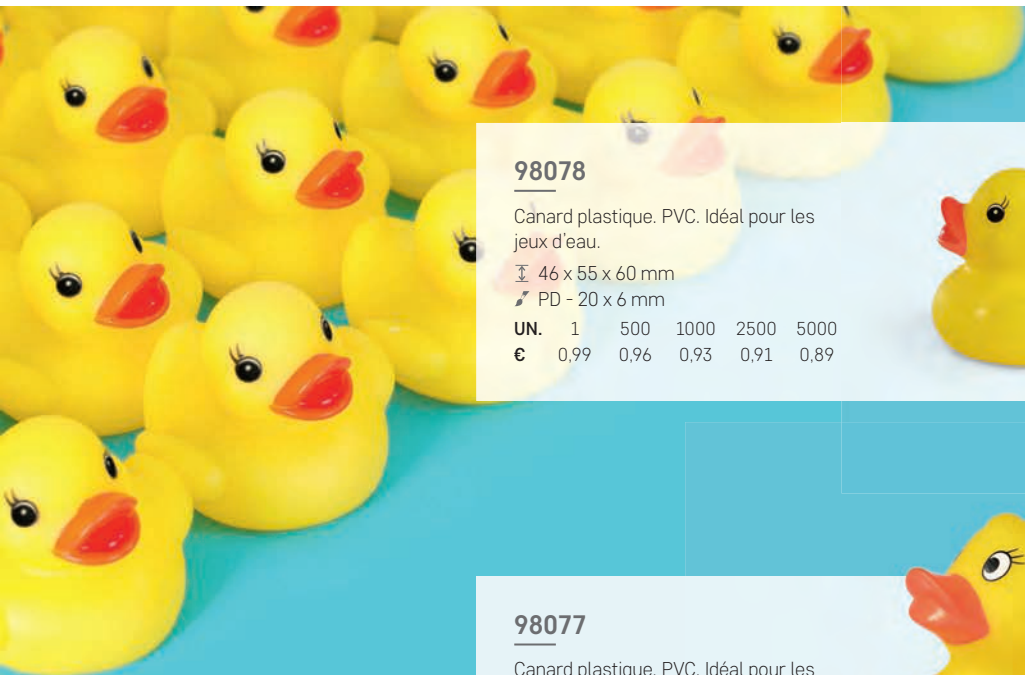

98078

Canard plastique. PVC. Idéal pour les jeux d'eau.

∅ 46 x 55 x 60 mm

PD - 20 x 6 mm

UN. 1 500 1000 2500 5000

€ 0,99 0,96 0,93 0,91 0,89