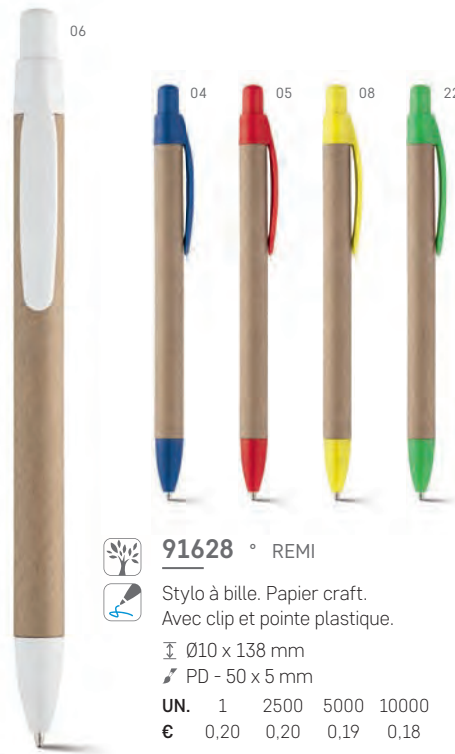

91628 ° REMI

Stylo à bille. Papier craft.
Avec clip et pointe plastique.

$\bar{\varnothing}$ 10 x 138 mm
 $\nearrow$ PD - 50 x 5 mm

UN.	1	2500	5000	10000
€	0,20	0,20	0,19	0,18