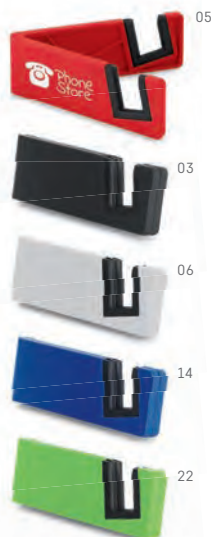

┌ 20 x 48 x 13 mm
└ PD - 25 x 10 mm

UN.	1	1000	2500	5000	10000
€	0,49	0,48	0,47	0,46	0,45

97320

Pointe tactile. ABS.

┌ 27 x 62 x 2 mm
└ PD - 25 x 11 mm

UN.	1	2500	5000	10000
€	0,24	0,23	0,23	0,22

97367

Support téléphone. ABS et TPR.

┌ Fermée: 89 x 30 x 9 mm
└ SR - 45 x 25 mm

UN.	1	1000	2500	5000	10000
€	0,56	0,55	0,53	0,52	0,51

97307

Pointe tactile. Avec nettoyeur d'écran LCD.

┌ 62 x 30 x 12 mm
└ PD - 35 x 12 mm

UN.	1	1000	2500	5000	10000
€	0,30	0,30	0,29	0,29	0,28