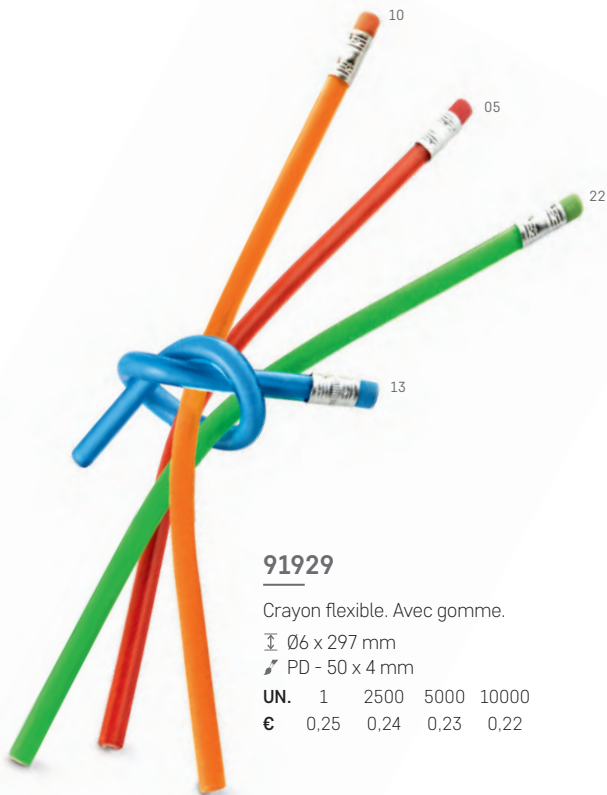

91929

Crayon flexible. Avec gomme.

∅ 6 x 297 mm
PD - 50 x 4 mm

UN.	1	2500	5000	10000
€	0,25	0,24	0,23	0,22