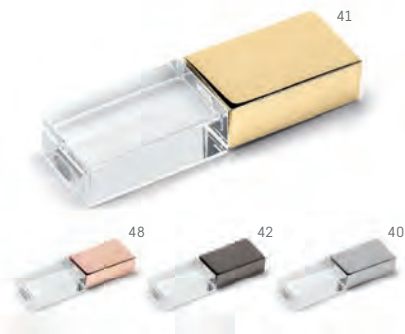

97595

Clé UDP.

± 60 x 18 x 10 mm

97504

Clé UDP mini.

± 39 x 15 x 7 mm