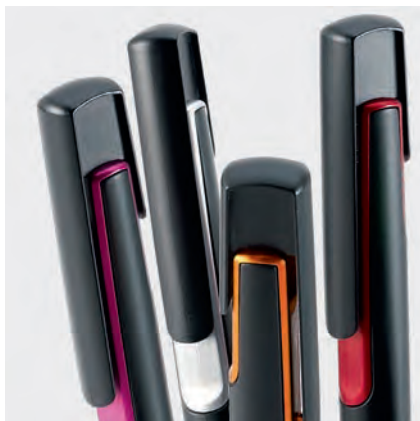

81131 ° FUNK

Stylo à bille. Avec clip métallique et prise en main caoutchoutée.

∅ 12 x 140 mm

PD - 35 x 6 mm

UN. 1 2500 5000 10000

€ 0,22 0,21 0,20 0,19

91674 ° PO

Stylo à bille. Finition en métallisée.