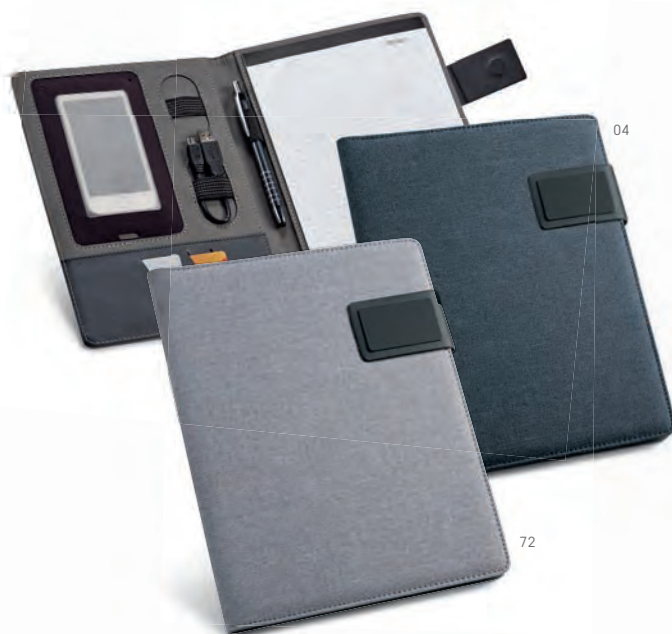

☒ 240 x 320 x 32 mm

✂ SR - 100 x 90 mm

UN. 1 50 100 250 500

€ 13,50 13,23 12,96 12,83 12,69

92068

Conférencier A4. Imitation lin et simili cuir. Bloc: 20 feuilles lignées. Plaque métallique avec finition gomme. Stylo et USB non inclus. Stylo à bille et accessoires non inclus.

∓ 259 x 336 x 27 mm | Plaque métallique: 50 x 30 mm
 / LS - 40 x 25 mm

UN.	1	50	100	250	500
€	19,66	19,27	18,87	18,68	18,48

92067

Conférencier A4. Imitation lin et simili cuir. Fermeture magnétique. Bloc: 20 feuilles lignées. Plaque métallique avec finition gomme. Stylo à bille et accessoires non inclus.

∓ 233 x 310 x 18 mm | Plaque métallique: 50 x 30 mm
 / LS - 40 x 25 mm

UN.	1	50	100	250	500
€	15,94	15,62	15,30	15,14	14,98

92066

Conférencier A5. Imitation lin et simili cuir. Fermeture aimantée. Bloc: 20 feuilles lignées. Plaque métal avec finition gomme. Stylo à bille et accessoires non inclus.