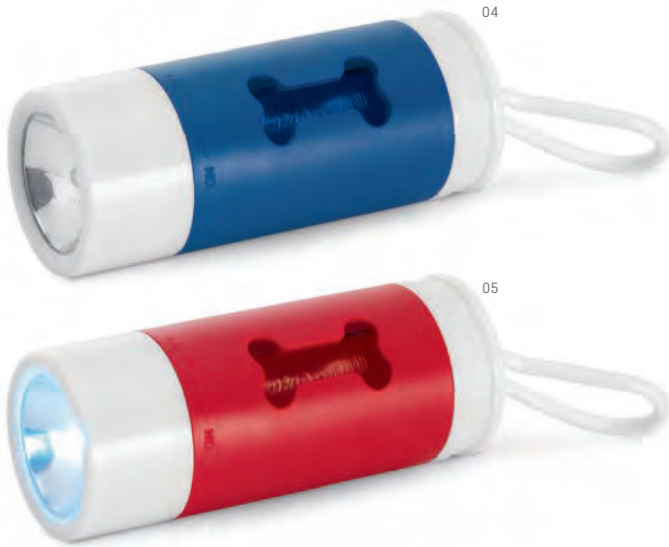

€ 5,32 5,21 5,11 5,00 4,89

98000

Set de jeux 7 en 1. Dans coffret en bois avec base en velours.

┌ 265 x 265 x 47 mm

└ SR - 100 x 15 mm

UN. 1 25 50 100 250

€ 21,90 21,46 21,02 20,81 20,59

LED