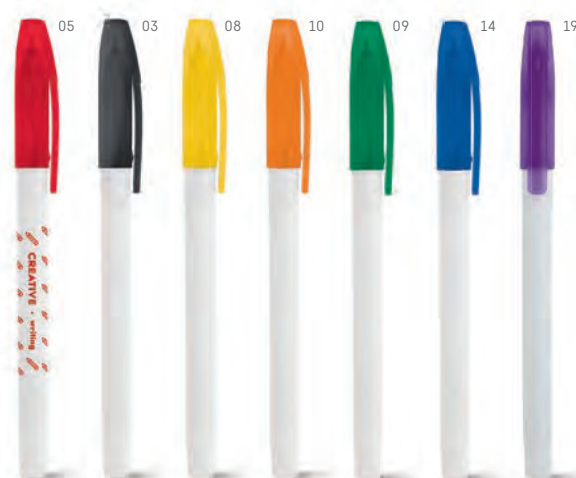

51110 ° JADE

Stylo à bille. PP.

∅ 10 x 142 mm

SRC - 50 x 24 mm

UN. 1 2500 5000 10000

€ 0,15 0,14 0,14 0,13