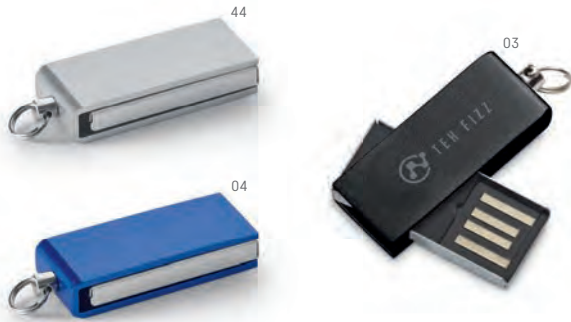

97566

Clé UDP mini. Aluminium. Capacité: 4GB.
Livrée dans boîte PP.
┌ 33 x 12 x 6 mm | Coffret: 68 x 25 x 15 mm
└ PD - 33 x 12 mm

PRIX SUR DEMANDE