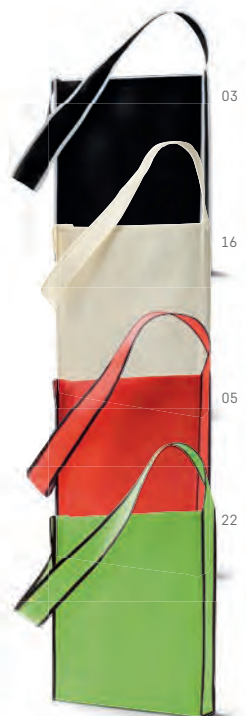

22

03

05

04

10

92269

Sac à bandoulière. Non-tissé: 100 g/m².
Fermeture velcro.

▮ 260 x 330 x 60 mm

♣ TX - 200 x 120 mm

UN. 1 500 1000 2500 5000

€ 1,44 1,39 1,35 1,32 1,29

04

03

16

05

22

92490

Sac à bandoulière. Non-tissé: 80 g/m². Anse de 95 cm.

▮ 350 x 390 x 60 mm

♣ TX - 260 x 240 mm

UN. 1 1000 2500 5000 10000

€ 0,89 0,86 0,83 0,82 0,80