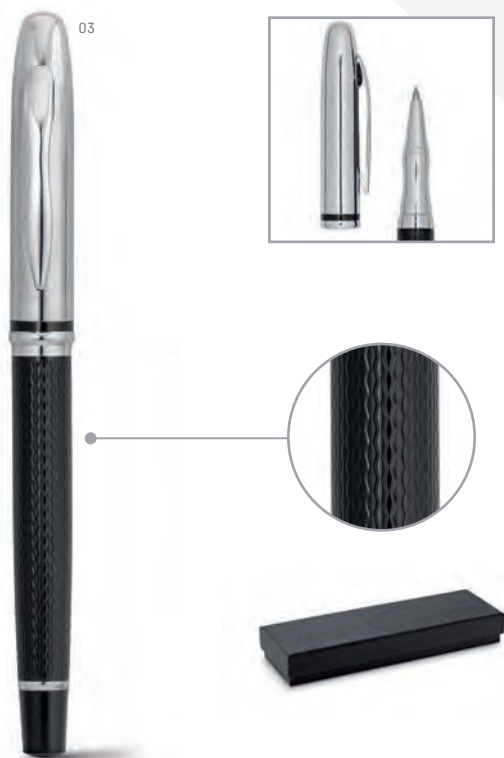

81145 ° DURBAN

Stylo roller. Métal. Livré dans coffret cadeau remboursé.

∅ 12 x 138 mm | Coffret: 175 x 55 x 25 mm

LS - 30 x 5 mm

UN.	1	100	250	500	1000
€	6,90	6,76	6,62	6,49	6,35