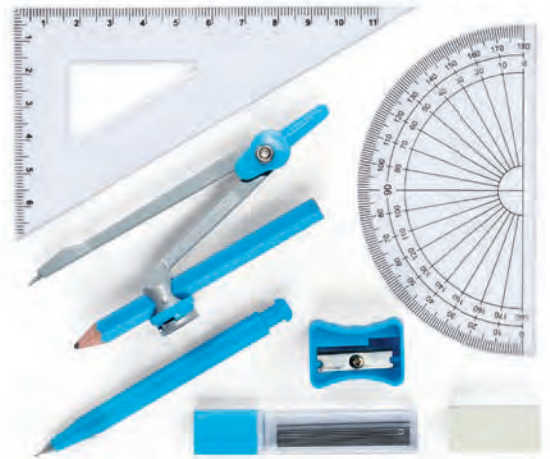

€ 0,72 0,70 0,68 0,66 0,65

93574

Ensemble de géométrie. Coffret en PP avec 9 pièces:
1 compas, 1 gomme, 1 taille-crayon, 1 crayon
de papier, 1 porte-mine 0.5, 10 mines, 1 règle,
1 équerre et 1 rapporteur.