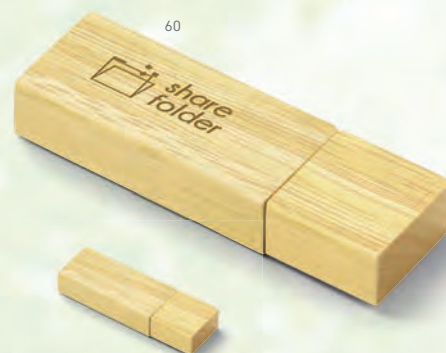

97524

Stylo à bille. ABS. Avec clip en métal et clé UDP.
Capacité: 4GB. Avec coffret cadeau (livré démonté).

∓ Ø12 x 144 mm | Coffret: 150 x 15 x 19 mm

♣ PD - 50 x 6 mm

PRIX SUR DEMANDE

97334

Coffret stylo à bille et clé USB. Stylo NEO en aluminium, avec pointe tactile en silicone. USB en ABS avec clip en aluminium. Capacité: 4GB. Livré dans coffret cadeau.

∓ Stylo à bille: Ø10 x 138 mm | USB: 55 x 17 x 10 mm | Coffret: 92 x 175 x 22 mm

♣ LS - 45 x 5 mm

PRIX SUR DEMANDE

97535

Clé USB. Bambou. Capacité: 4GB.

∓ 60 x 19 x 10 mm | Coffret: 90 x 40 x 22 mm

♣ SR - 35 x 14 mm

PRIX SUR DEMANDE