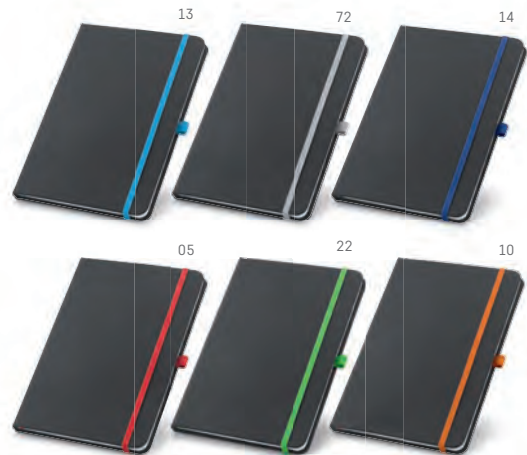

Bloc-notes. Couverture rigide. Avec support stylo et 80 feuilles ivoires non lignées.

137 x 210 mm

SR - 100 x 180 mm

UN.	1	250	500	1000	2500
-----	---	-----	-----	------	------

€	3,10	3,04	2,98	2,91	2,85
---	------	------	------	------	------

08

Feuilles lignées

93717

Bloc-notes. Simili cuir. Couverture rigide. Avec support pour stylo et 80 feuilles lignées.

140 x 210 mm

SR - 100 x 180 mm

UN.	1	250	500	1000	2500
-----	---	-----	-----	------	------