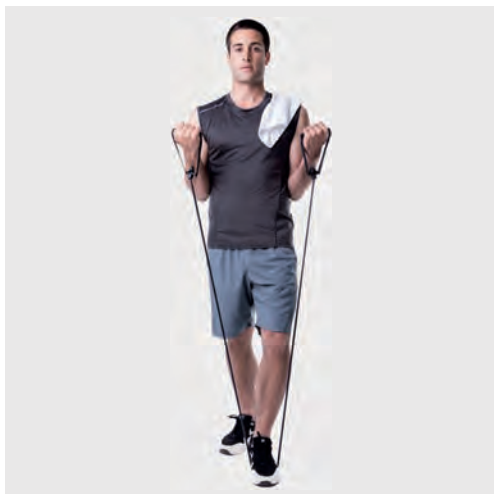

UN.	1	100	250	500	1000
€	6,18	6,06	5,93	5,81	5,69

98086

Kit fitness. Inclus elastique et corde à sauter.
Livré avec housse en 190T.

▮ Housse: 210 x 270 mm

♣ TR - 150 x 150 mm

UN.	1	100	250	500	1000
€	9,48	9,20	8,91	8,72	8,53