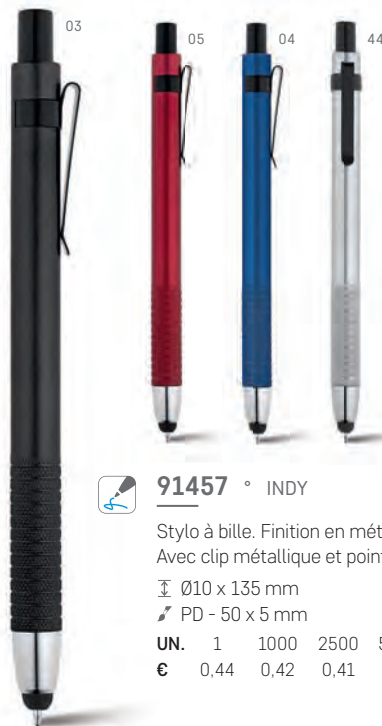

91457 ° INDY

Stylo à bille. Finition en métallisée.
Avec clip métallique et pointe tactile.

∅ 10 x 135 mm

▄ PD - 50 x 5 mm

UN. 1 1000 2500 5000 10000

€ 0,44 0,42 0,41 0,40 0,39