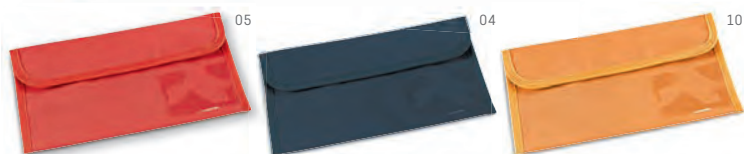

UN. 1 100 250 500 1000

€ 5,30 5,19 5,09 4,98 4,88

22

72

92132

Trousse porte-documents de voyage. 600D.
2 compartiments intérieurs. Fenêtre d'identification.

∅ 275 x 140 mm

TR - 120 x 50 mm