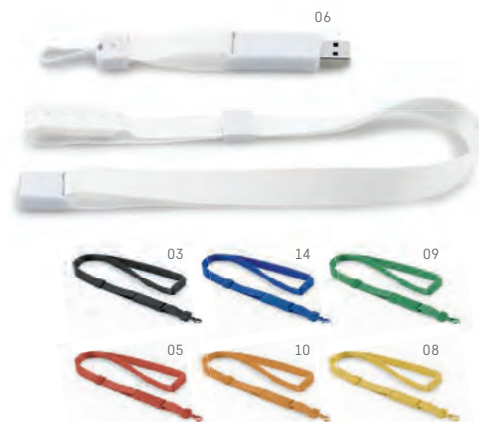

97580

Clé USB. Couleur Pantone® au choix à partir de 500 unités.
 34 x 52 x 7 mm

97664

Clé USB bracelet. Couleur Pantone® au choix à partir de 250 unités.
 219 x 20 x 9 mm

97423

Mémoire USB lanyard. Couleur Pantone® au choix à partir de 500 unités.
 16 x 500 x 8 mm