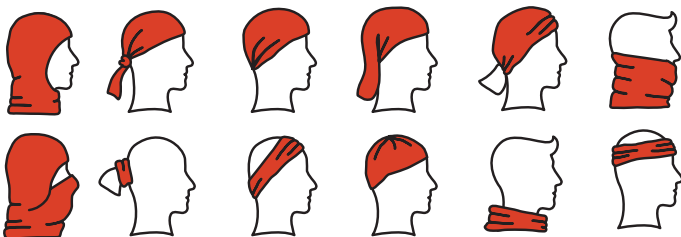

99021

Bandana multifonctions. Microfibre: 130 g/m².

∓ 250 x 470 mm
 ↗ TR - 150 x 150 mm

UN.	1	500	1000	2500	5000
€	1,17	1,13	1,10	1,07	1,05

03

99016

Gants. Maille synthétique. Avec pointe touch.

☒ Taille: 8