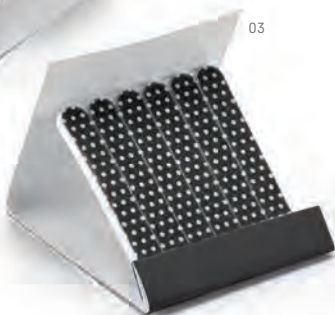

94856

Set de limes à ongles. Livré dans boîte carton.

∓ 55 x 61 x 6 mm

♣ SR - 40 x 40 mm

UN. 1 1000 2500 5000 10000

€ 0,37 0,36 0,35 0,34 0,33