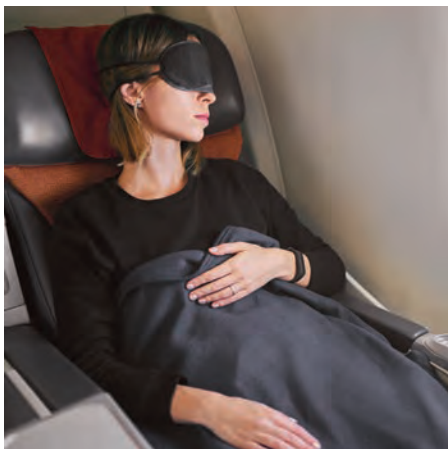

€ 2,78 2,72 2,67 2,61 2,56

03

98171

Housse porte-costumes. Non-tissé: 80 g/m².

▮ 650 x 1090 mm

✂ TR - 200 x 100 mm

UN. 1 250 500 1000 2500

€ 3,14 3,08 3,01 2,95 2,89