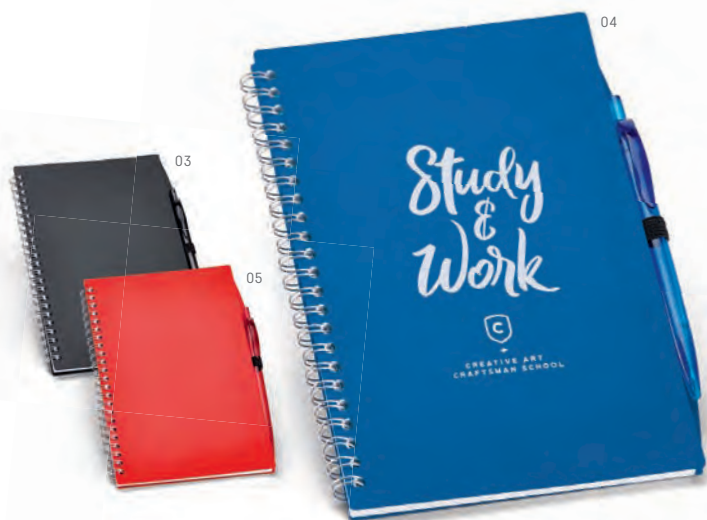

A5 **93498**

Bloc-notes. PP semi-rigide. Avec 70 feuilles lignées. Stylo à bille inclus.

150 x 210 mm
SR - 90 x 150 mm

UN.	1	250	500	1000	2500
€	2,20	2,13	2,07	2,02	1,98