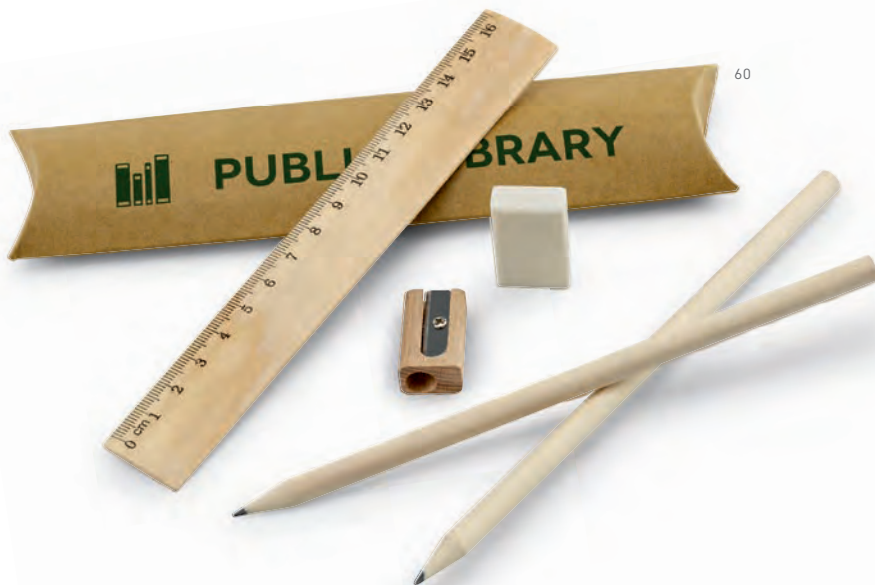

91932

Ensemble écriture. Règle de 16,5 cm, 2 crayons de graphite, 1 gomme et 1 taille-crayon inclus. Livré avec étui en carton.

☒ Étui: 190 x 45 x 20 mm

☒ SR - 140 x 35 mm

UN. 1 500 1000 2500 5000

€ 0,99 0,96 0,93 0,91 0,89