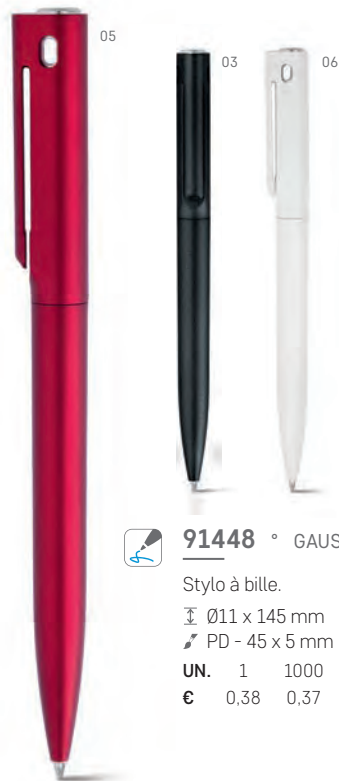

91448 ° GAUSS

Stylo à bille.

∅ 11 x 145 mm

PD - 45 x 5 mm

UN. 1 1000 2500 5000 10000

€ 0,38 0,37 0,36 0,35 0,34