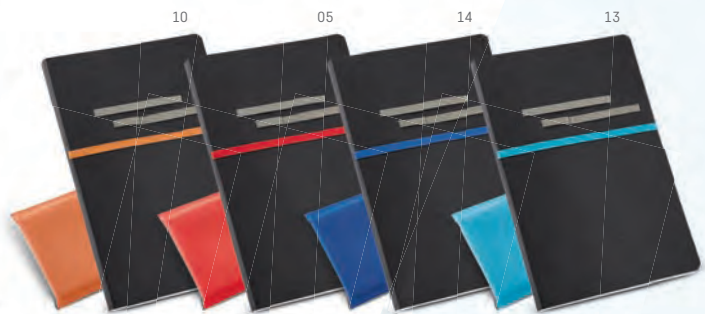

93713 ^ ROOTS hīdea™ design

- A5 Bloc-notes. Simili cuir. Avec 96 feuilles non lignées. Livré dans housse en non-tissé. Stylo à bille non inclus.
- 140 x 210 mm | Housse: 185 x 240 mm
- HS - 80 x 30 mm

UN.	1	100	250	500	1000
€	4,98	4,88	4,78	4,68	4,58