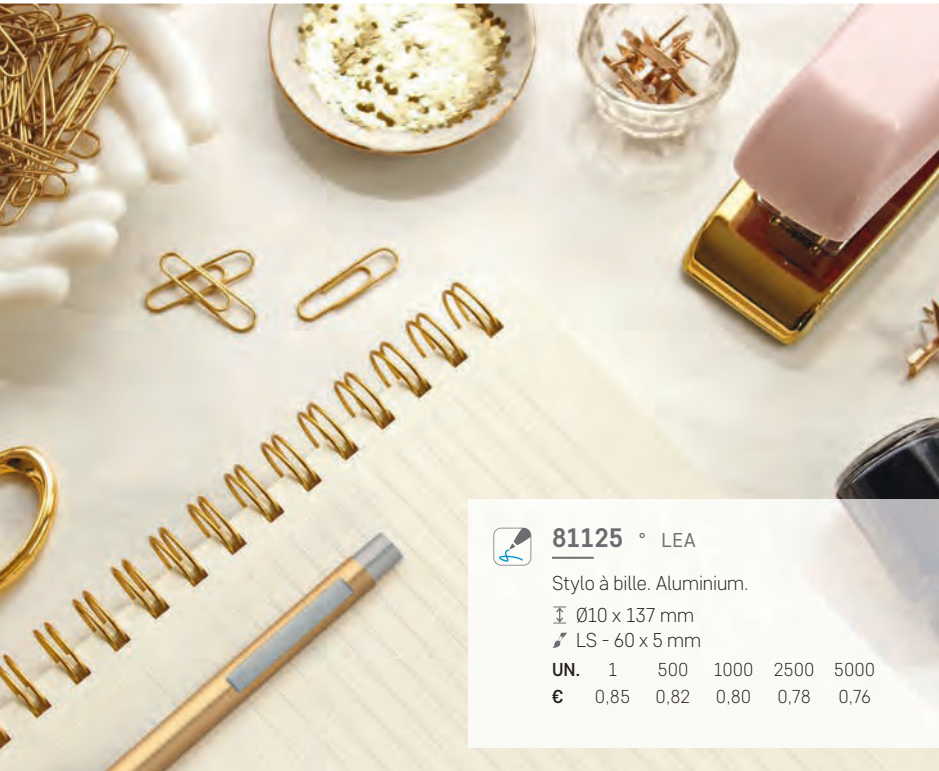

81125 ° LEA

Stylo à bille. Aluminium.

∅ 10 x 137 mm

LS - 60 x 5 mm

UN. 1 500 1000 2500 5000

€ 0,85 0,82 0,80 0,78 0,76