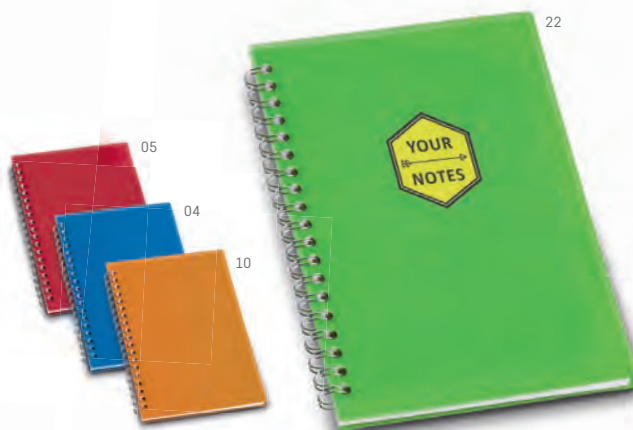

♣ TR - 55 x 90 mm

UN. 1 500 1000 2500 5000

€ 1,20 1,18 1,16 1,13 1,11

A5 **93498**

Bloc-notes. PP semi-rigide. Avec 70 feuilles lignées. Stylo à bille inclus.

150 x 210 mm
 SR - 90 x 150 mm

UN.	1	250	500	1000	2500
€	2,20	2,13	2,07	2,02	1,98

B6 **93496**

Bloc-notes. PP semi-rigide. Avec 70 feuilles non lignées.

120 x 180 mm
 SR - 80 x 130 mm

UN.	1	500	1000	2500	5000
€	1,09	1,06	1,03	1,01	0,98

A5 **93472**

Bloc-notes. Couverture rigide. Avec 80 feuilles lignées.